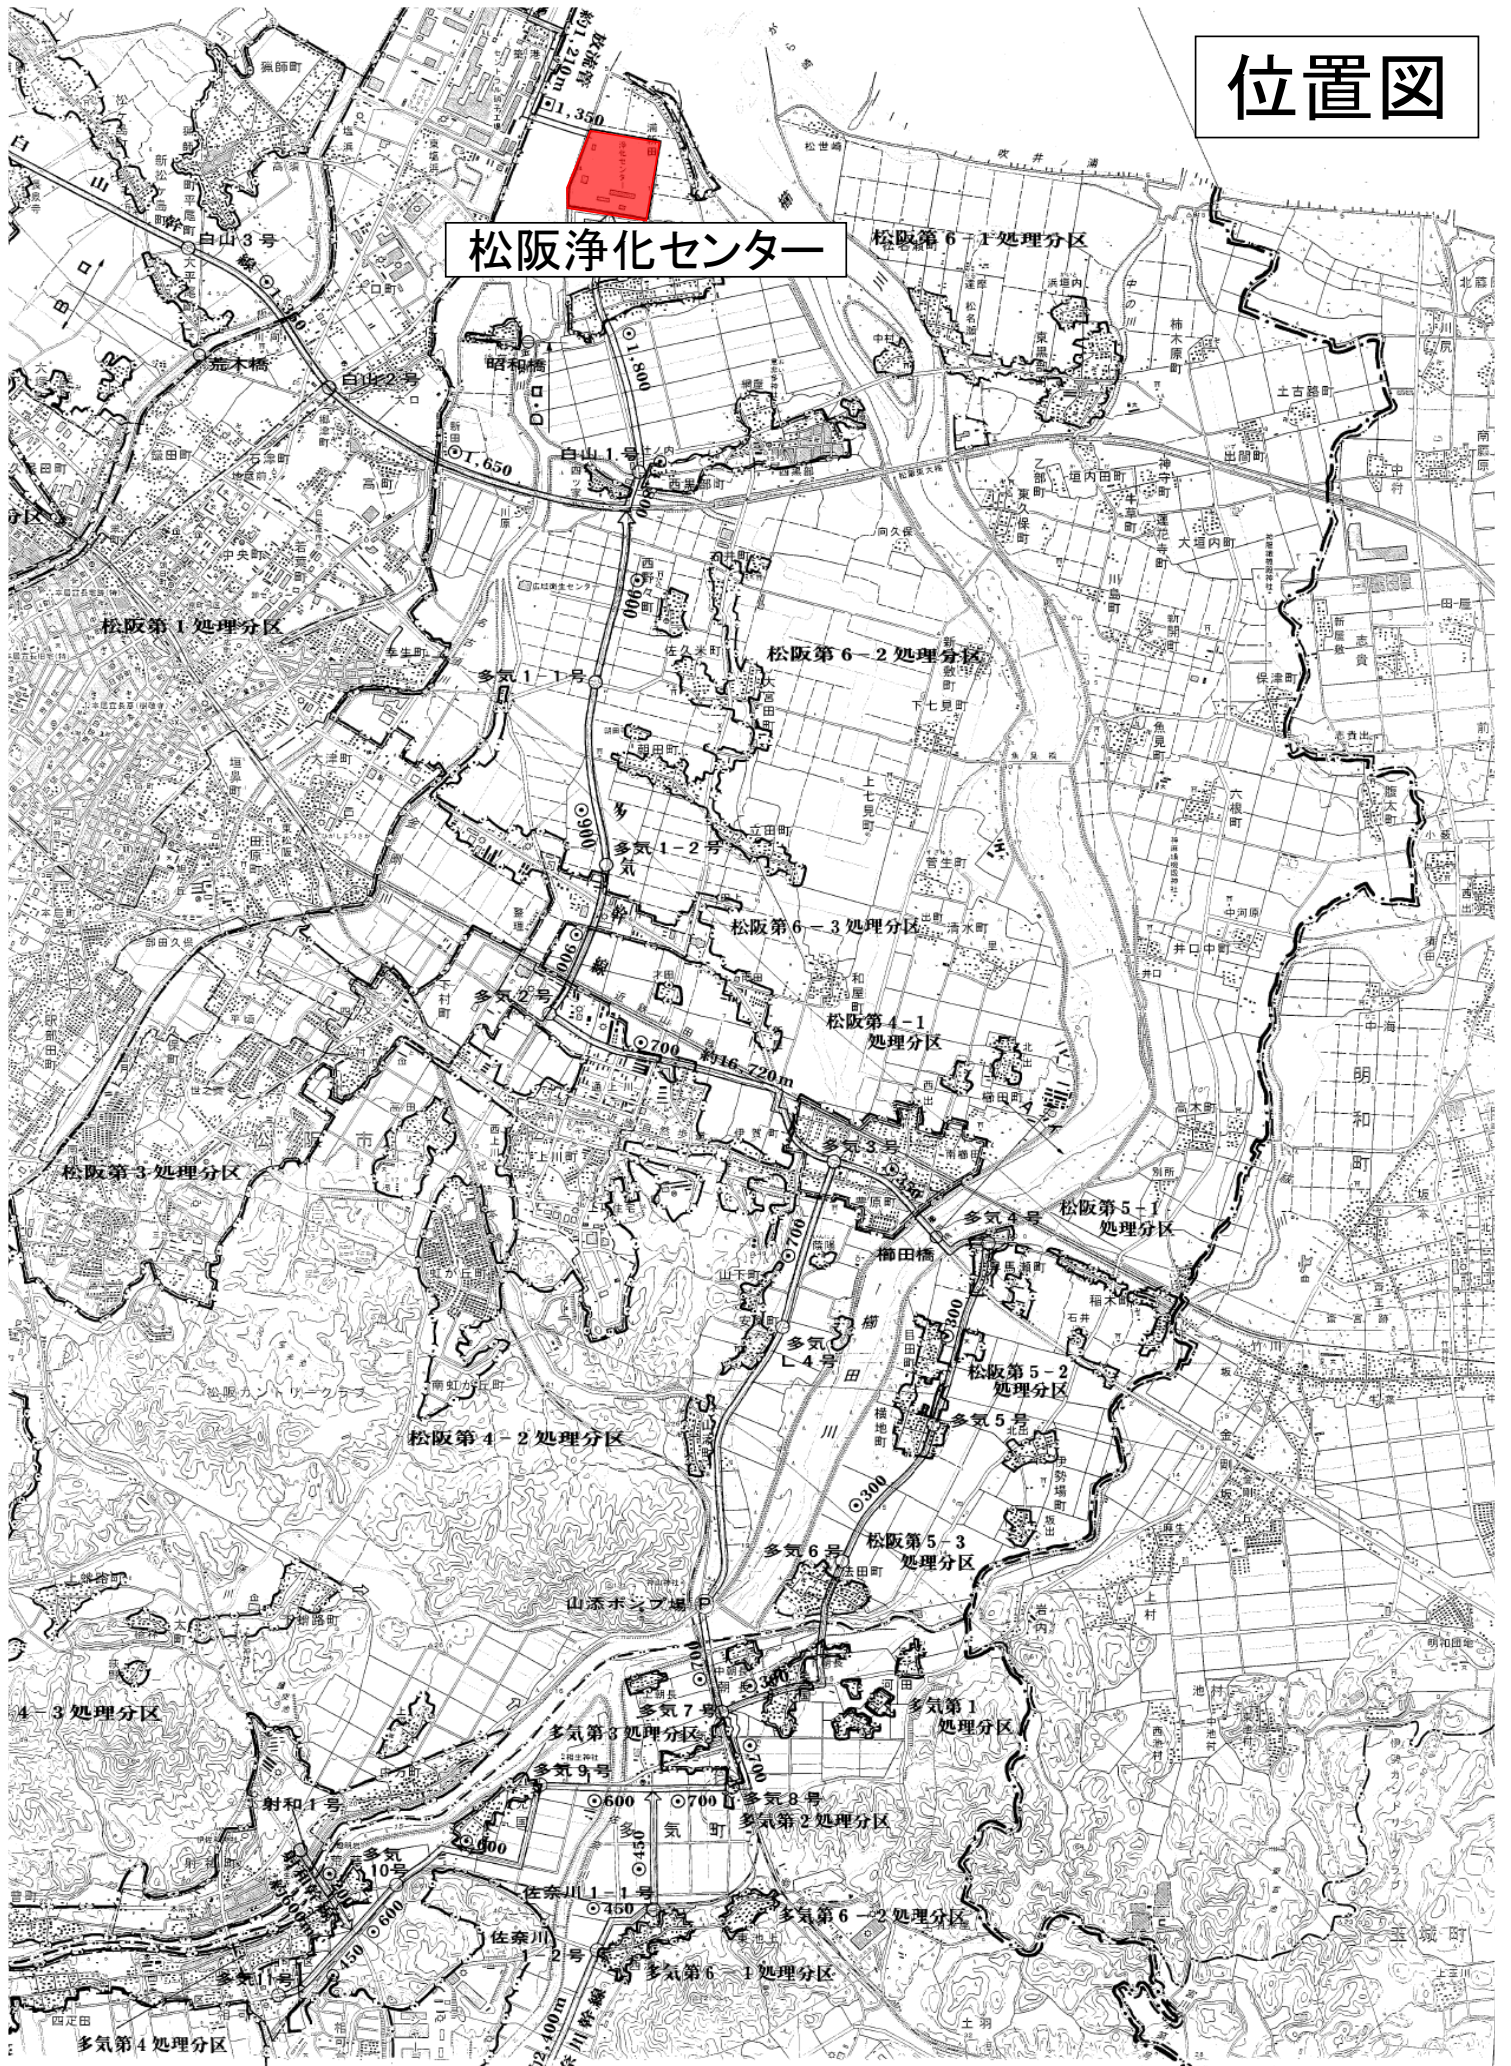

位置図

松阪浄化センター