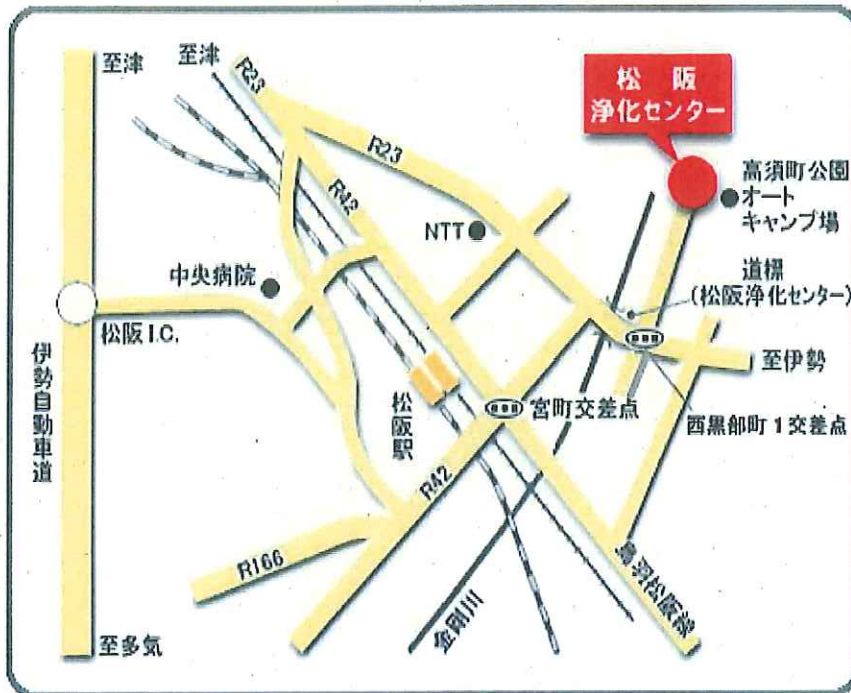

中勢沿岸流域下水道(松阪処理区)

松阪浄化センターの案内地図

> [Yahoo!地図・松阪浄化センター位置図](#)

公益財団法人 三重県下水道公社
松阪浄化センター
三重県松阪市高須町3922
TEL0598-53-4865

[「松阪浄化センター」TOPへ戻る](#)